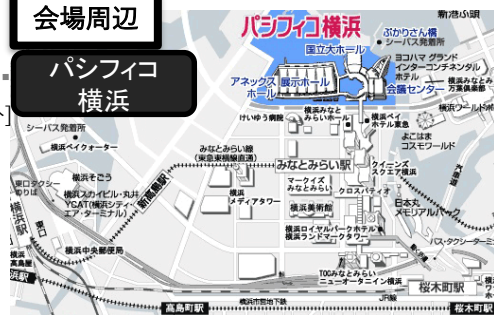

2020年以降開業予定

- ①ベストウエスタンホテルフィーノ新横浜(5月)
045-474-0171 平均予算：2万3,000～
(ダブル・ツインのみ)
- ②横浜東急REIホテル(4月)
045-663-0109 平均予算：3万～
- ③ホテルWBF横浜桜木町
011-252-1213 平均予算：4万～
- ④ホテルリブマックス新横浜(6月)
03-3505-0777
- ⑤ホテルWBF横浜桜木町 (4月)
2020年予定
・相鉄フレッサイн横浜駅東口
・JR東日本ホテルメッツ桜木町/横浜

<最寄り桜木町駅からのアクセス>

新横浜駅 [電車で約20分]

- ①ダイワロイネットホテル新横浜
045-473-4155 平均予算：1万6,000～
- ②新横浜プリンスホテル
045-471-1111 平均予算：1万6,000～

横浜駅・みなとみらい地区 [約20分圏内]

- ①アパホテル&リゾート<横浜ベイタワー> ※1泊ずつ予約が必要
0570-055-1111 平均予算：2万6,000～
- ②ホテルビスタプレミオ横浜[みなとみらい]
045-650-3222 平均予算：2万2,000～
- ③横浜桜木町ワシントンホテル
045-683-3111 平均予算：2万8,000～
- ④ダイワロイネットホテル横浜関内
045-252-1475 平均予算：3万5,000～
- ⑤ダイワロイネットホテル横浜公園
045-664-3745 平均予算：1万6,000～

会場周辺

パシフィコ横浜

- ⑥相鉄フレッサイн横浜桜木町
045-640-0203 平均予算：3万5,000～
- ⑦横浜ロイヤルパークホテル
050-2017-8989 平均予算：3万5,000～
(ダブル・ツインのみ)
- ⑧ホテルモントレ横浜
045-330-7111 平均予算：2万5,000～
- ⑨ホテルJALシティ 関内横浜
045-661-2580 平均予算：2万4,000～
- ⑩ホテルマイステイズ横浜
045-252-1311 平均予算：3万～
- ⑪ホテルプラム 横浜
045-314-3111 平均予算：1万2,000～