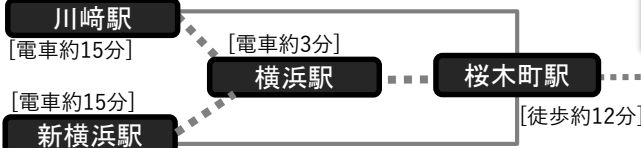

横浜周辺ホテルマップ

★オリンピックの影響もあり、会場周辺は非常に混雑することが見込まれます。早めの宿泊手配をお勧めいたします。

平均予算はシングル1部屋2泊(7/20-22)あたりの税別価格(2019年1月7日現在) マップの情報は空席をお約束するものではありません。

川崎駅 [電車で約20分]

- ①ダイワロイネットホテル川崎
  044-210-2055 平均予算：1万8,000～
- ②天然温泉扇浜の湯 ドーミーイン川崎
  044-230-5489 平均予算：3万～
- ③相鉄フレッサイн川崎駅東口
  044-382-2031 平均予算：1万6,000～
- ④川崎日航ホテル
  044-244-5941 平均予算：2万1,000～
- ⑤グランデュールホテル 川崎
  044-244-5228 平均予算：1万4,000～

2020年以降開業予定

- ①ベストウエスタンホテルフィーノ新横浜(5月)
  045-474-0171 平均予算：2万3,000～
  (ダブル・ツインのみ)
- ②横浜東急REIホテル(4月)
  045-663-0109 平均予算：3万～
- ③ホテルWBF横浜桜木町
  011-252-1213 平均予算：4万～
- ④ホテルリブマックス新横浜(6月)
  03-3505-0777
- ⑤ホテルWBF横浜桜木町 (4月)
  2020年予定
  ・相鉄フレッサイн横浜駅東口
  ・JR東日本ホテルメッツ桜木町/横浜

<最寄り桜木町駅からのアクセス>

新横浜駅 [電車で約20分]

- ①ダイワロイネットホテル新横浜
  045-473-4155 平均予算：1万6,000～
- ②新横浜プリンスホテル
  045-471-1111 平均予算：1万6,000～

横浜駅・みなとみらい地区 [約20分圏内]

- ①アパホテル&リゾート<横浜ベイタワー> ※1泊ずつ予約が必要
  0570-055-1111 平均予算：2万6,000～
- ②ホテルビスタプレミオ横浜[みなとみらい]
  045-650-3222 平均予算：2万2,000～
- ③横浜桜木町ワシントンホテル
  045-683-3111 平均予算：2万8,000～
- ④ダイワロイネットホテル横浜関内
  045-252-1475 平均予算：3万5,000～
- ⑤ダイワロイネットホテル横浜公園
  045-664-3745 平均予算：1万6,000～